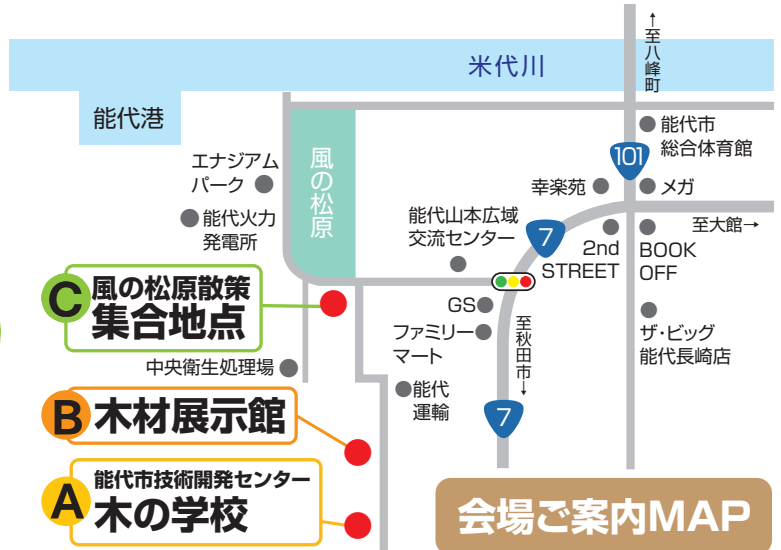

B 木材展示館にて 秋田の製材所

木工職人の技術必見!

木製品展示販売(20日まで)

風の松原散策

風の松原ガイドの案内で歩く!

午前 ① 10:30 ~ 午後 ② 13:30 ~
1時間~1時間半のコースです。

C 風の松原散策
集合地点

B 木材展示館